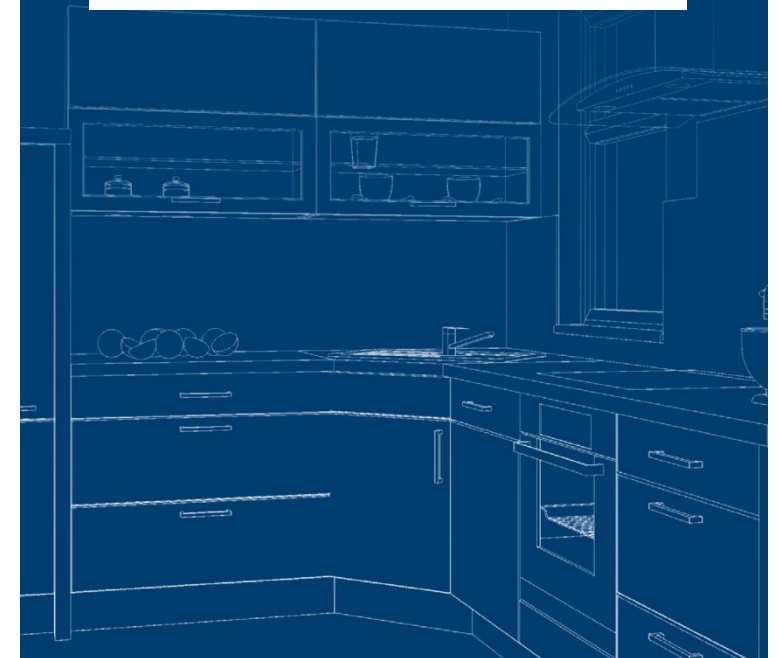

» PLÁNOVÁNÍ KUCHYNĚ NA NEJVYŠŠÍ ÚROVNI

Efektivněji plánovat. Nadchnout zákazníky.

CARAT